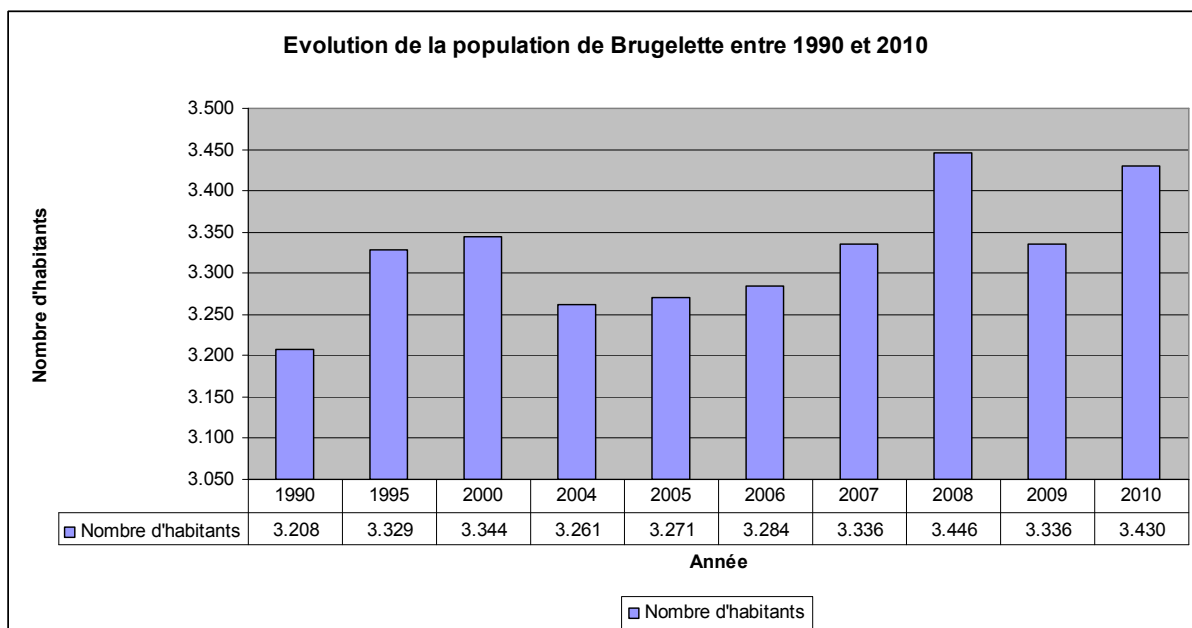

Brugelette

Données statistiques

Anciennes communes constituantes :

Attre, Brugelette, Cambron-Casteau, Gages, Mévergnies

Superficie : 28,61 km² (2,08 % du territoire de la W.P.)

Densité de population : 120 hab/km² - commune rurale

Population : 1^{er} janvier 2010 : 3430 habitants (+ 4,26 % par rapport à 2006)

1,01 % de la population de la Wallonie Picarde

Structure de la population

Structure de la population	2006	2008	Evolution
Moins de 20 ans	802	850	+ 48
De 20 ans à 64 ans	2002	2115	+ 113
65 ans et plus	480	481	+ 1