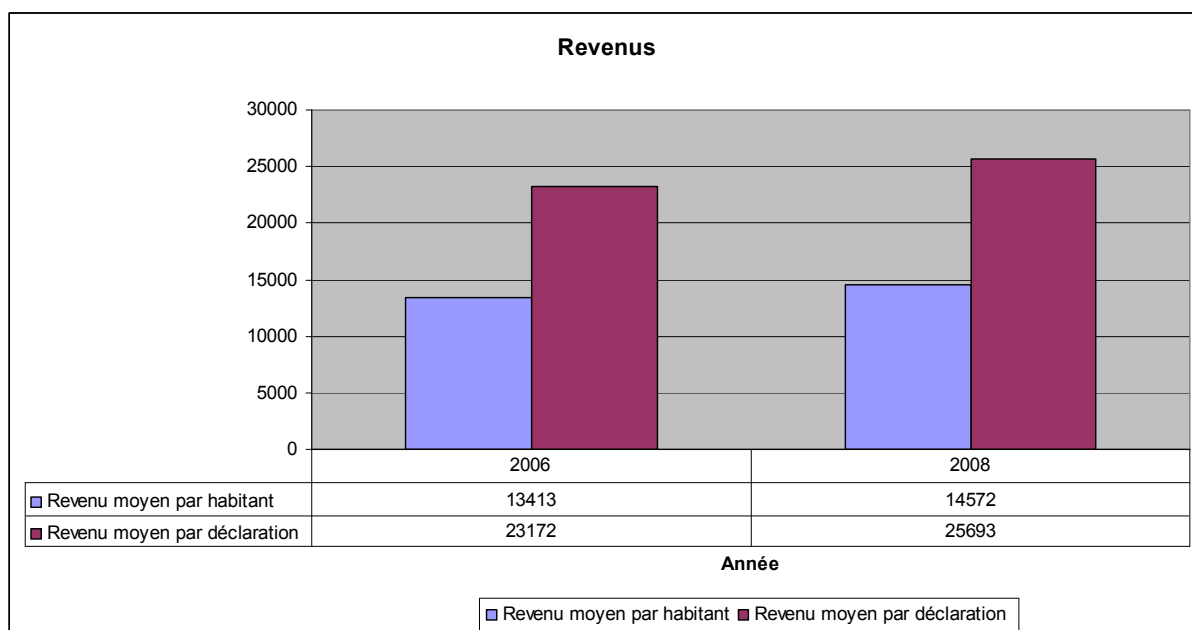

Population : 1^{er} janvier 2010 : 3430 habitants (+ 4,26 % par rapport à 2006)

1,01 % de la population de la Wallonie Picarde

Structure de la population

Structure de la population	2006	2008	Evolution
Moins de 20 ans	802	850	+ 48
De 20 ans à 64 ans	2002	2115	+ 113
65 ans et plus	480	481	+ 1

Source : <http://www.fsagx.ac.be/eg/capru/communes-wallonnes-en-chiffres?view=all>

Activité de la population

Activité de la population	2005		2009	
	habitants	Taux d'activité 69 %	habitants	Taux d'activité 69,7 %
Population en âge de travailler (15-64 ans)	2178		2249	
Salariés		1097		1179
Indépendants		151		163
Aidants		42		37
D.E.I.		196		206
Autres				

Sources : IWEPS et CAPRU

Chiffres pour WAPI

Revenus de la population :

Revenu médian par déclaration :

2006 : 18 260

2008 : 20 358

Indice de richesse :

2006 : 95