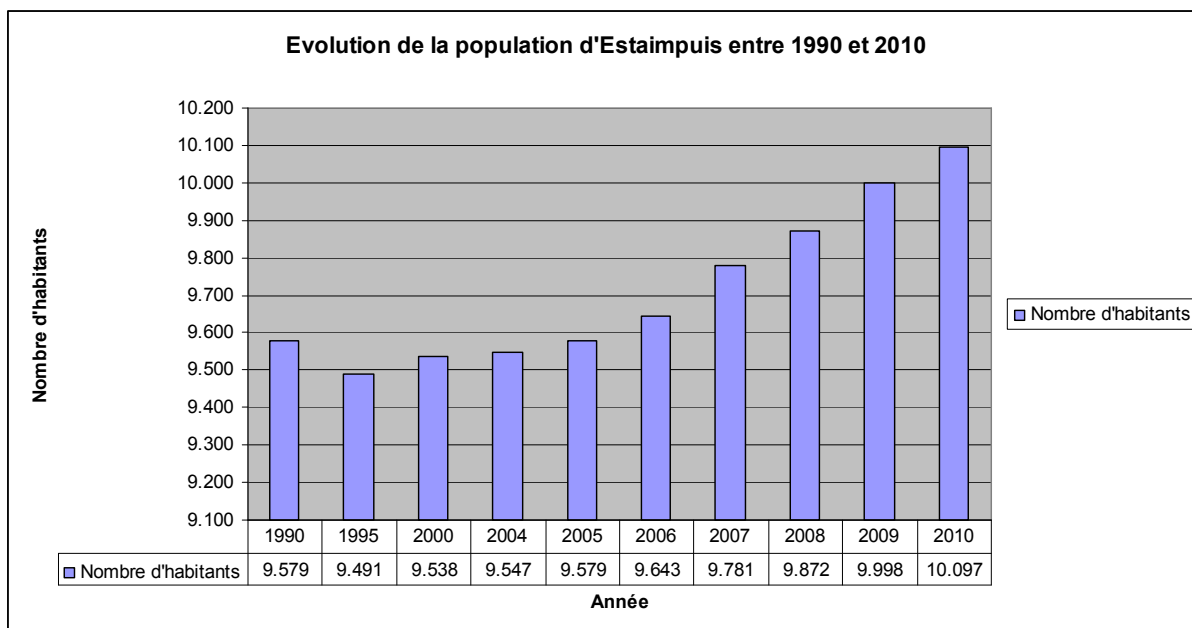

Estaimpuis

Données statistiques

Anciennes communes constituantes :

Bailleul, Estaimbourg, Estaimpuis, Evregnies, Leers-Nord, Néchin, Saint-Léger

Superficie : 31,76 km² (2,31 % de territoire de la W. P.)

Densité de population : 318 habitants/km² - commune non rurale

Population : 1^e janvier 2010 : 10 097 habitants (+ 4,5 % par rapport à 2006)

3,05 % de la population de la Wallonie Picarde

Structure de la population :

Structure de la population	2006	2008	Evolution
Moins de 20 ans	2 402	2 411	+ 9
de 20 ans à 64 ans	5 681	5 915	+ 234
65 ans et plus	1 560	1 546	- 14