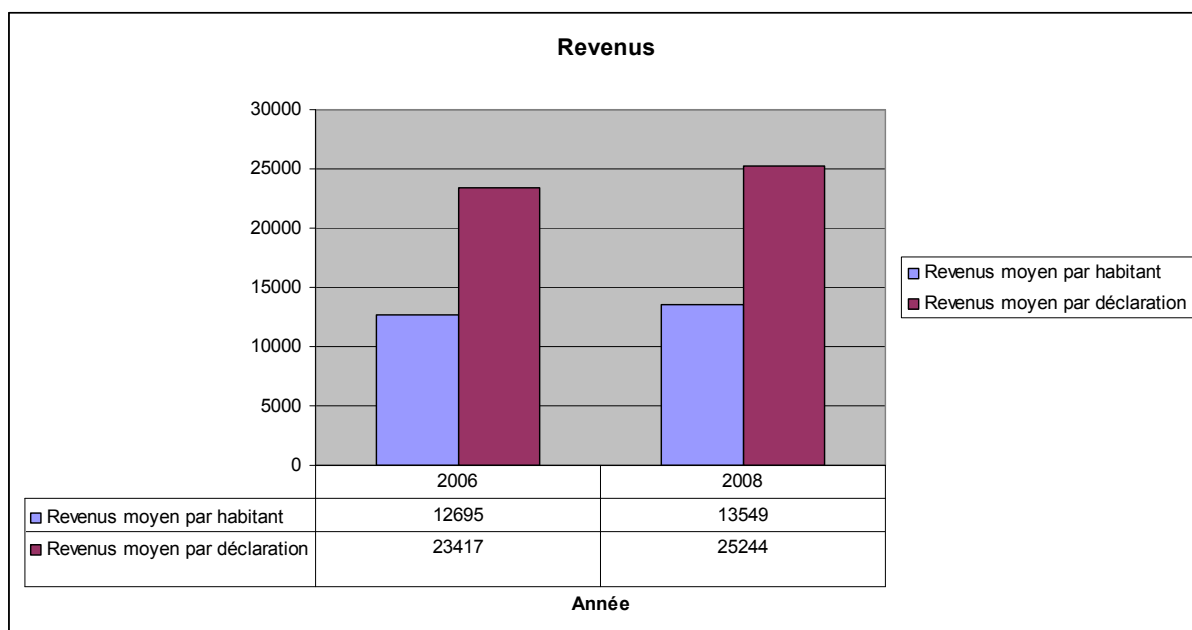

Estaimpuis

Données statistiques

Anciennes communes constituantes :

Bailleul, Estaimbourg, Estaimpuis, Evregnies, Leers-Nord, Néchin, Saint-Léger

Superficie : 31,76 km² (2,31 % de territoire de la W. P.)

Densité de population : 318 habitants/km² - commune non rurale

Population : 1^e janvier 2010 : 10 097 habitants (+ 4,5 % par rapport à 2006)

3,05 % de la population de la Wallonie Picarde

Structure de la population :

Structure de la population	2006	2008	Evolution
Moins de 20 ans	2 402	2 411	+ 9
de 20 ans à 64 ans	5 681	5 915	+ 234
65 ans et plus	1 560	1 546	- 14

Source : http://www.fsagx.ac.be/eg/capru/communes-wallonnes-en-chiffres?view=all&choix=affiche_resultats

Activité de la population

Activité de la population	2005		2009	
	habitants	Taux d'activité	habitants	Taux d'activité
Population en âge de travailler (15-64 ans)	6 299	72,9 %	6 636	66,6 %
Salariés	3 197		3 379	
Indépendants	389		395	
Aidants	103		79	
D.E.I.	573		568	
Autres	2 037		2 215	

Sources : IWEPS et CAPRU

Chiffres pour la W.P.

Revenus de la population :

Revenu médian par déclaration :

2006 : 18 013

2008 : 19 483

Indice de richesse :

2006 : 90